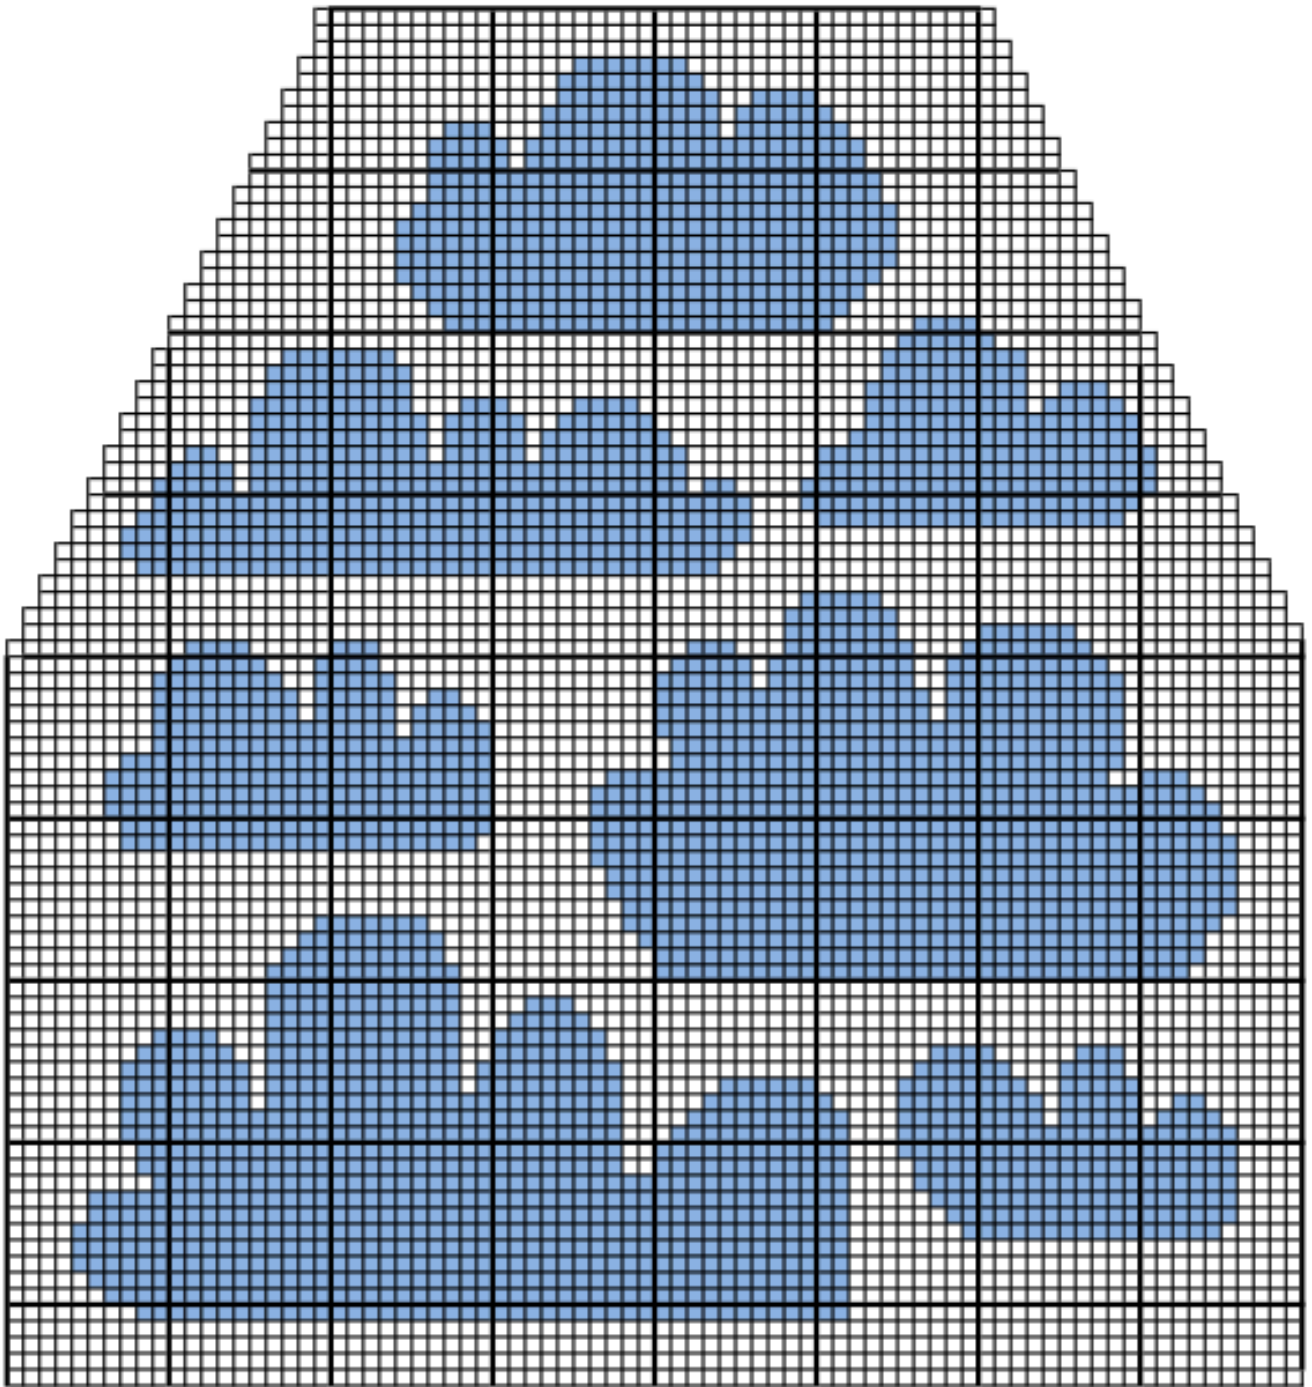

Ruutupiirros suurempana liitteenä.

SUOMEN LANKA